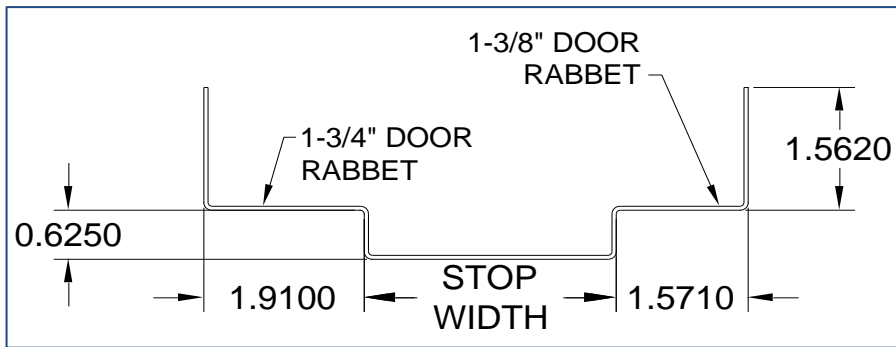

# Rediframe Stop Width Sizes

WALL SIZE	STOP WIDTH
4	0.647
4 1/8	0.772
4 1/4	0.897
4 3/8	1.022
4 1/2	1.147
4 5/8	1.272
4 3/4	1.397
4 7/8	1.592
5	1.647
5 1/8	1.772
5 1/4	1.897
5 3/8	2.022
5 1/2	2.147
5 5/8	2.272
5 3/4	2.397
5 7/8	2.522
6	2.647
6 1/8	2.772
6 1/4	2.897
6 3/8	3.022
6 1/2	3.147
6 5/8	3.272
6 3/4	3.397
6 7/8	3.522
7	3.647
7 1/8	3.772
7 1/4	3.897
7 3/8	4.022
7 1/2	4.147
7 5/8	4.272
7 3/4	4.397
7 7/8	4.522
8	4.647
8 1/8	4.772
8 1/4	4.897
8 3/8	5.022
8 1/2	5.147
8 5/8	5.272

WALL SIZE	STOP WIDTH
8 3/4	5.397
8 7/8	5.522
9	5.647
9 1/8	5.772
9 1/4	5.897
9 3/8	6.022
9 1/2	6.147
9 5/8	6.272
9 3/4	6.397
9 7/8	6.522
10	6.647
10 1/8	6.772
10 1/4	6.897
10 3/8	7.022
10 1/2	7.147
10 5/8	7.272
10 3/4	7.397
10 7/8	7.522
11	7.647
11 1/8	7.772
11 1/4	7.897
11 3/8	8.022
11 1/2	8.147
11 5/8	8.272
11 3/4	8.397
11 7/8	8.522
12	8.647
12 1/8	8.772
12 1/4	8.897
12 3/8	9.022
12 1/2	9.147
12 5/8	9.272
12 3/4	9.397
12 7/8	9.522
13	9.647